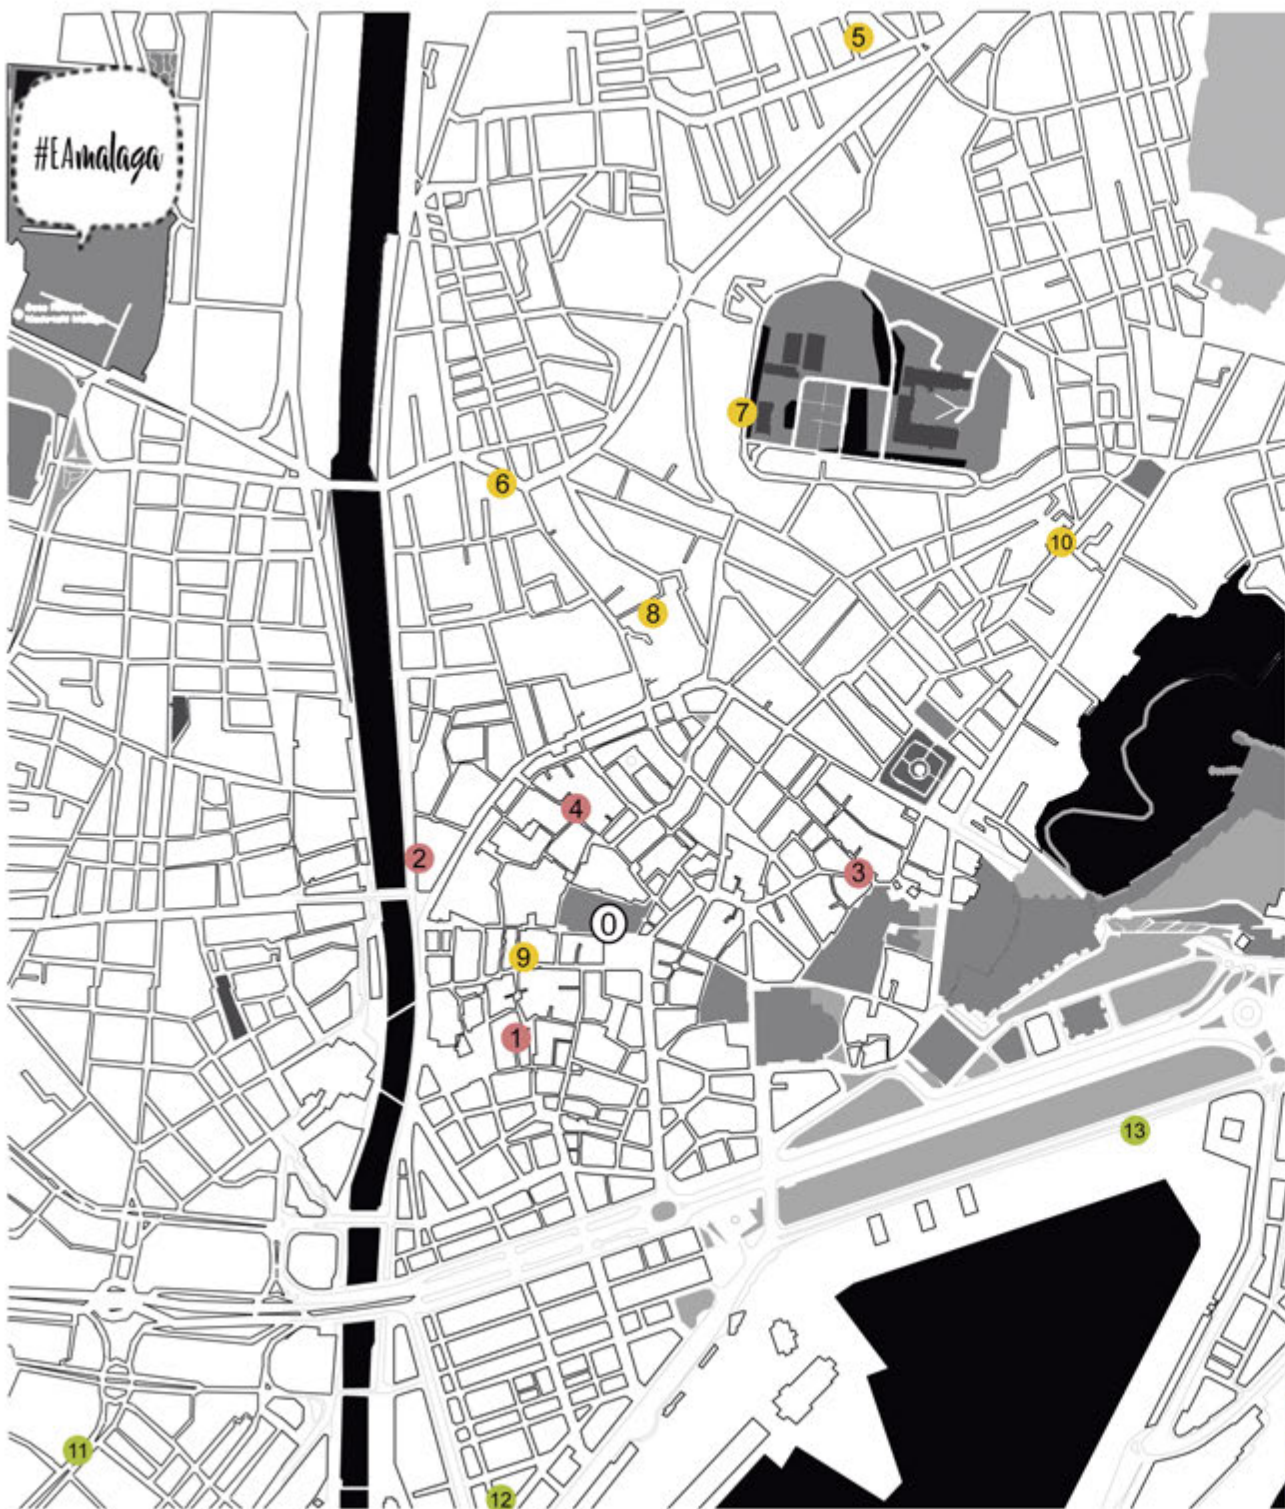

#EAmalaga

ENCUENTRO ARTE Málaga

Del 22 al 23 de octubre

Debate / Ruta espacios independientes / Exposiciones / Concierto / Networkig

#EAmalaga

- 
0. Ateneo de Malaga c/ Compañía, 2
www.ateneomalaga.es
- 
1. Gravura Psje. Ntra. Sra. de los Dolores de San Juan, 3, 1º (frente iglesia de c/ San Juan)
www.gravura.es
- 
2. Santa Rita Avenida Rosaleda, 4, local 1
www.estudiosantarita.com
- 
3. Apertura LAB c/ Granada, 49 - 1ª Planta
www.aperturafoto.es/aperturalab
- 
4. Mahatma Showroom c/ Andrés Perez 12 local 1
www.mahatmashowroom.com
- 
5. La Caverna de Amores c/ Amores, 10
www.lacavernadeamores.com
- 
6. Museum Jorge Rando c/ Cruz del Molinillo, 12
www.museojorgerando.org
- 
7. Centro Arte c/ San Millán, 9
www.centroarte.es
- 
[14] **8. Cabello 14** c/ Cabello, 14
www.facebook.com/cabello.catorce
- 
9. La Casa Amarilla c/ Santos, 7
www.lacasa-amarilla.es
- 
10. La Polivalente c/ Lagunillas 53
www.lapolivalente.com
- 
11. Antinoos Callejones del Perchel 4 Local 3
www.antinoofineart.com
- 
12. Ignacio del Río c/ San Lorenzo, 29
www.facebook.com/EIEstudiolgnaciodelRio/
- 
13. Arsenal Muelle uno
www.facebook.com/Arsenal

- RUTA 1
- RUTA 2
- RUTA 3